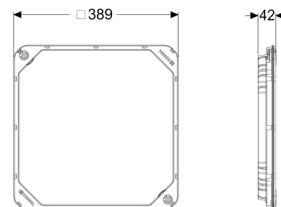

Afdekplaat spatwaterdicht

Artikel informatie

Artikel nr.: 83052
GTIN: 4026092002810
Korting groep: 30

Beschrijving

Uitvoering:

Afdichting: ja
Stankslot: nee

Algemene karakteristieken:

Materiaal: Kunststof
Kleur: steengrijs

Afdekkingskarakteristieken:

Soort afdekking: betegelbare afdekplaat
Tegeldikte max.: 16 mm
Belastingsklasse: A 15 (EN 124) / L 15 (EN 1253-1)
Oppervlak: betegelbaar
Uitvoering: waterwaterdicht