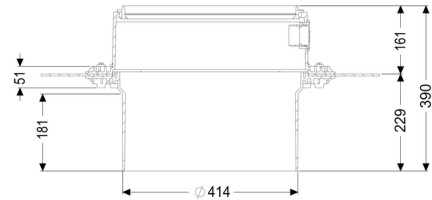

verlengstuk H: 360 mm, met centrale flens

Artikel informatie

Artikel nr.: 83075
GTIN: 4026092069141
Korting groep: 30

Beschrijving

Verlengstuk met centrale flens voor inbouw in waterdicht beton, geschikt voor vloerinbouwinstallaties.

De set (volledig gemonteerd) bestaat uit een verlengstuk (H: 800 mm), afdichting en bouwfaseafdekking. tegenflens, schroeven, afsluitbaan van elastomeer (d:

Uitvoering:

Afdichting: Afdichting

Algemene karakteristieken:

Materiaal: Kunststof
Kleur: zwart

Afmetingen:

Diameter: 458 mm
Dagmaat (LW): 400