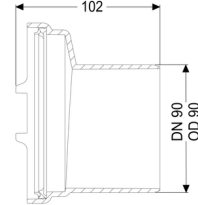

Spie DN 90

Artikel informatie

Artikel nr.: 83090
GTIN: 4026092076927
Korting groep: 30

Beschrijving

Spie voor afneembare aansluiting, kan aan beide kanten worden gemonteerd

Algemene karakteristieken:

Nominale breedte (DN):	90
Uitwendige diameter (DA):	90
Materiaal:	Kunststof
Kleur:	zwart