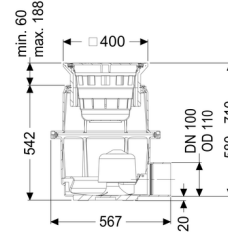

## Erfafvoer Systeem 400, DN 150, A, 580-710 mm

**Afmetingen:**

|                          |        |
|--------------------------|--------|
| Lengte:                  | 563 mm |
| Breedte:                 | 500 mm |
| Hoogte:                  | 580 mm |
| Uitsparingsmaat lengte:  | 585 mm |
| Uitsparingsmaat breedte: | 535 mm |
| min. insteekdiepte:      | 55 mm  |

**Reservoir:**

|                                  |              |
|----------------------------------|--------------|
| Inbouwdiepte:                    | 580 - 710 mm |
| Grondwaterdichtheid vanaf bodem: | 500 mm       |

**Rooster:**

|                                     |         |
|-------------------------------------|---------|
| Framelengte:                        | 400 mm  |
| Framebreedte:                       | 400 mm  |
| vorm opzetstuk:                     | hoekig  |
| Afvoercapaciteit (l/s) bij 20 mmwk: | 4,5 l/s |