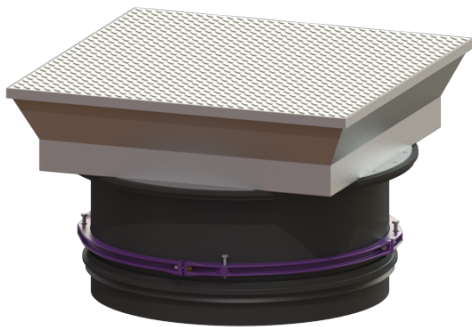

Opzetstuk met afdekplaat LW 800, Klasse B

Artikel informatie

Artikel nr.: 8740179
GTIN: 4026092070451
Korting groep: 60

Beschrijving

Traploos in hoogte verstelbaar opzetstuk voor schacht LW 1000, bestaande uit een afdekking waar de betonvloer omheen kan worden gestort, met binnenliggende scharnieren, vorst- en weerbestendige afdichting rondom, gasveer om het openen te vergemakkelijken en automatisch vergrendelingsysteem. Passend bij een conus met toegang van 800 mm.

Algemene karakteristieken:

Materiaal: Kunststof, rvs
Kleur: zwart

Afmetingen:

Dagmaat (LW): 800
Verstelbereik: 274 - 523 mm

Afdekkingskarakteristieken:

Belastingsklasse: B 125 (EN 124)
Oppervlak: rvs
Vergrendeling: geschroefd