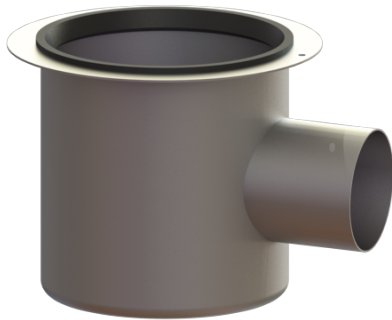

## Basiselement Ferrofix Sys 200, Uitloop horizontaal, St.sl. rvs

### Beschrijving

Het basiselement Ferrofix van rvs is in combinatie met een Systeem 200-opzetstuk bedoeld voor puntafwatering en is uitgerust met een uitneembaar stankslot, een afdichting en een bouwphaseafdekking.

De uitloopaansluiting is geschikt voor het aansluiten van SML-pijpen.

### Afmetingen:

Lengte:	280 mm
Breedte:	280 mm
Hoogte:	225 mm