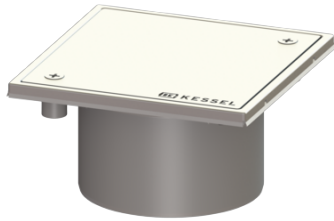

Reinigingssluiting Sys 100, ABS, Afdekking rvs 304, verschr., L15

Artikel informatie

Artikel nr.: 27196G
GTIN: 4026092054963
Korting groep: 70

Beschrijving

De reinigingssluiting van kunststof met rooster en frame van rvs is bedoeld als opzetstuk voor directe aansluitingen op leidingen, en is uitgerust met een gesloten, geschroefde afdekplaat.

Uitvoering:

Systeem: 100

Afmetingen:

Hoogte: 93 mm

Afdekkingskarakteristieken:

Soort afdekking:	gesloten afdekplaat
Afdekkingsmateriaal:	rvs V2A
Afdekking kleur:	zilver
Belastingsklasse:	L 15 (EN 1253-1)
Hoogte:	17 mm
Oppervlak:	Gepolijst rvs
Vergrendeling:	geschroefd

Rooster:

Framelengte:	150 mm
Framebreedte:	150 mm
Framemateriaal:	rvs V2A

vorm opzetstuk: hoekig

Materiaal opzetstuk:

ABS