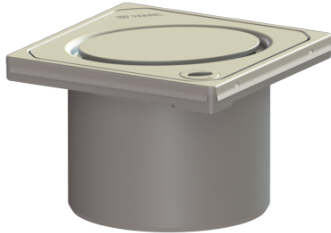

## Opzetstuk Systeem 100, Designrooster Oval, rvs 304, L 15

### Beschrijving

Het opzetstuk kan worden gecombineerd met een basiselement van het modulaire KESSEL-systeem 100 voor puntafwatering binnenshuis.

### Afmetingen:

Hoogte: 90 mm