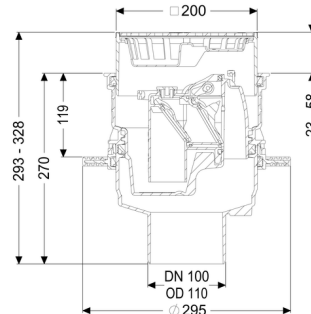

Kelderafvoer Universele Plus verticaal, Rvs, Terugstuwbe., Waterdicht

Artikel informatie

Artikel nr.: 27641
GTIN: 4026092096871
Korting groep: 10

Beschrijving

De kelderafvoer Universele Plus van kunststof is uitgerust met een uitneembare terugstuwbeveiliging met twee terugstuwkleppen, een handmatig vergrendelbare noodafsluiter en een vuilvanger.

De afvoer is drukwaterdicht tot 0,6 bar (MFPA Leipzig getest)) zoals ook radondicht (IAF Radioökologie GmbH getest).

Soort afvalwater: fecaliënvrij afvalwater
Inbouwsituatie: vloerinbouw

Uitvoering:

Noodvergrendeling: ja
Waterslothoogte: 60 mm
Terugstuwbeveiliging: Type 5
Aantal mechanische terugstuwkleppen: 2

Algemene karakteristieken:

Nominale breedte (DN): 100
Kleur: zwart
Norm: EN 1253, EN 13564