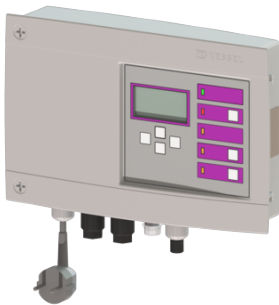

(28746)

Artikel informatie

Artikel nr.: 28746
GTIN: 4026092052242
Korting groep: 20

Beschrijving

Uitvoering:

Soort installatie: Duo-installatie

Algemene karakteristieken:

Kleur: grijs

Besturing:

Bedrijfsspanning:	230 V
Netfrequentie:	50 Hz
Zelfdiagnosesysteem (SDS):	ja
Batterijbuffer:	ja
Meerregelige displayweergave:	ja
Logboekfunctie:	ja
USB-interface:	ja
GSM-interface:	ja
Potentiaalvrij contact:	optioneel
Beschermingsklasse besturingskast:	IP 54
Kabellengte besturingskast:	1,4 m