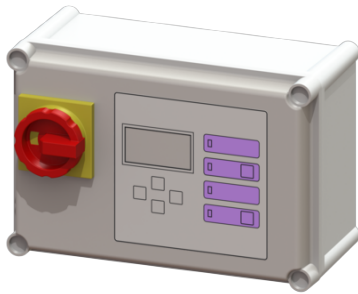

Besturingskast Comfort 400 V, Aqualift Mono, 2,5 – 4,0 A

Artikel informatie

Artikel nr.: 28755
GTIN: 4026092055007
Korting groep: 20

Beschrijving

Besturingskast Comfort, geschikt voor enkele 400V-installaties.
Gebruiksvriendelijke besturing via het menu op het scherm met meerdere regels.
Met zelfdiagnosesysteem (ZDS) en herinneringsfunctie voor het volgende onderhoud. Weergave actuele meetwaarden. Functierelevante parameters kunnen eenvoudig worden ingesteld dankzij de geïntegreerde bedrijfsurenteller.
Alarm- en storingsmeldingen kunnen optioneel via gsm worden doorgestuurd.

Uitvoering:

Soort installatie: Mono-installatie
Serie: ab 03/2010

Algemene karakteristieken:

Kleur: grijs

Besturing:

Besturingskast: Comfort
Bedrijfsspanning: 400 V
Netfrequentie: 50 Hz
Zelfdiagnosesysteem (SDS): ja
Batterijbuffer: ja
Meerregelige displayweergave: ja
Logboekfunctie: ja
USB-interface: nee
GSM-interface: ja
Potentiaalvrij contact: ja
Motorbeveiligingsschakelaar: ja
nominale stroomsterkte: 2,5 - 4 A