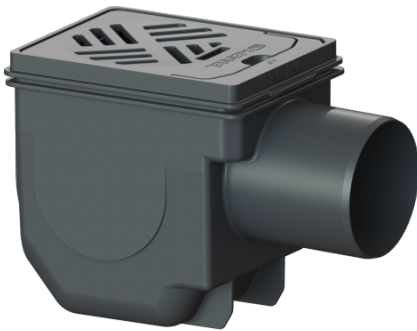

Kelderafvoer DN 100, Rooster zwart, 150 x 190 mm

Artikel informatie

Artikel nr.: 33101
GTIN: 4026092007860
Korting groep: 10

Voordelen

- Geïntegreerd stankslot
- Inclusief vuilvanger

Beschrijving

De kelderafvoer van kunststof voor vloerinbouw is uitgerust met een stankslot en een vuilvanger. Het opzetstuk met sleufrooster is telescopisch in hoogte verstelbaar.

Uitvoering:

Stankslot:	inclusief
Waterslotheogte:	50 mm

Algemene karakteristieken:

Nominale breedte (DN):	100
Uitwendige diameter (DA):	110
Norm:	EN 1253-1

Afmetingen:

Lengte:	285 mm
Breedte:	170 mm
Uitsparingsmaat lengte:	320 mm
Uitsparingsmaat breedte:	190 mm

Reservoir:

Inbouwdiepte:	210 - 240 mm
---------------	--------------

Basiselement:

Materiaal afvoerelement:	PP
Uitvoering aansluiting:	zijwaarts
In hoogte verstelbaar:	telescopisch opzetstuk
In hoogte verstelbaar:	25 - 55 mm

Afdekkingskarakteristieken:

Soort afdekking:	Sleufrooster
Afdekkingsmateriaal:	Kunststof
Afdekking kleur:	zwart
Belastingsklasse:	K 3 (EN 1253-1)
Lengte:	150 mm
Breedte:	190 mm
Slibemmer:	ja
Vergrendeling:	ingelegd