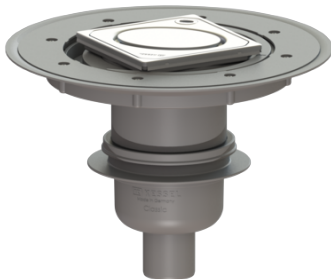

## Dunbedopzetstuk voor badafvoer Classic DN 50, vert., Designrooster Oval, L 15

### Beschrijving

De badafvoer Classic is geschikt voor vloerafwatering binnen. De afvoer van ABS is uitgerust met een telescopisch in hoogte verstelbaar opzetstuk van kunststof, een uitneembaar stankslot en een stevig monteerbare afdichting. Inclusief dunbedopzetstuk voor een alternatieve afdichting.

### Afmetingen:

Lengte:	312 mm
Breedte:	312 mm
Uitsparingsmaat lengte:	220 mm
Uitsparingsmaat breedte:	180 mm

**Reservoir:**

Aantal afvoeren: 1 ST

**Basiselement:**

Materiaal afvoerelement: ABS  
Uitvoering aansluiting: verticaal

In hoogte verstelbaar: telescopisch opzetstuk  
In hoogte verstelbaar: 45 - 110 mm

**Afdekkingskarakteristieken:**

Soort afdekking: Designrooster  
Roosterdesign: Oval  
Afdekkingsmateriaal: rvs V2A  
Afdekking kleur: zilver  
Belastingsklasse: L 15 (EN 1253-1)  
Lengte: 120 mm  
Breedte: 120 mm  
Vergrendeling: Lock & Lift