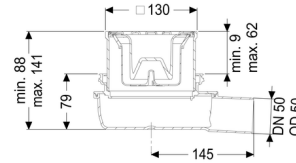

Vloerafvoer De Ultravlakke 79 DN 50, Sleufrooster

Artikel informatie

Artikel nr.: 44700.20
GTIN: 4026092080900
Korting groep: 10

Voordelen

- Lage inbouwdiepte
- Wetenschappelijk bewezen geluidsisolatie
- met verschillende designafdichtingen

Beschrijving

De vloerafvoer De Ultravlakke 79 is geschikt voor vloerafwatering binnen. De afvoer van kunststof is uitgerust met een stankslot in het opzetstuk.

Uitvoering:

Systeem:	125
Stankslot:	inclusief
lekwateropening:	optioneel
Waterslothoogte:	50 mm

Algemene karakteristieken:

Nominale wijdte (DN):	50
Uitwendige diameter (DA):	50
Norm:	EN 1253-1

Afmetingen:

Lengte:	227 mm
Breedte:	163 mm
Hoogte:	79 mm