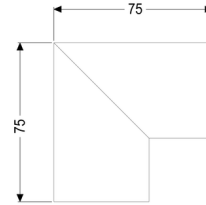

## Verbindingsstuk van 90 graden voor Linearis Infinity, Geborsteld rvs

### Beschrijving

Verbindingsstuk van 90 graden, inclusief twee verbindingen om Linearis Infinity-douchegoten in de lengterichting gefixeerd te verlengen