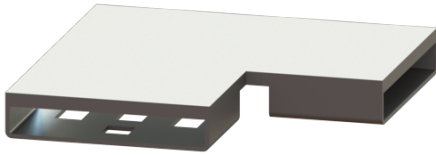

Verbindingsstuk van 90 graden voor Linearis Infinity, Gepolijst rvs

Artikel informatie

Artikel nr.: 45101.01
GTIN: 4026092094662
Korting groep: 10

Beschrijving

Verbindingsstuk van 90 graden, inclusief twee verbindingen om Linearis Infinity-douchegoten in de lengterichting gefixeerd te verlengen

Algemene karakteristieken:

Materiaal: rvs V4A

Afdekkingskarakteristieken:

Oppervlak: Gepolijst rvs