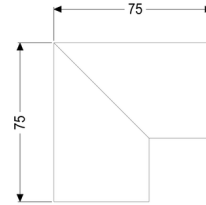

Verbindingsstuk van 90 graden voor Linearis Infinity, Gepolijst rvs

Artikel informatie

Artikel nr.: 45101.01
GTIN: 4026092094662
Korting groep: 10

Beschrijving

Verbindingsstuk van 90 graden, inclusief twee verbindingen om Linearis Infinity-douchegoten in de lengterichting gefixeerd te verlengen

Algemene karakteristieken:

Materiaal: rvs V4A

Afdekkingskarakteristieken:

Oppervlak: Gepolijst rvs