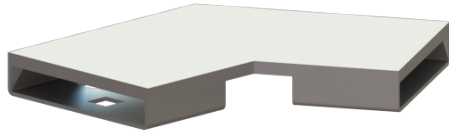

## Verbindingsstuk van 30 graden voor Linearis Infinity, Gepolijst rvs

### Beschrijving

Verbindingsstuk van 30 graden, inclusief twee verbindingen om Linearis Infinity-douchegoten in de lengterichting gefixeerd te verlengen

### Algemene karakteristieken:

Materiaal: rvs V4A

### Afdekkingskarakteristieken:

Oppervlak: Gepolijst rvs