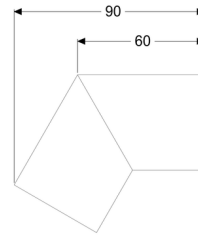

## Verbindingsstuk van 30 graden voor Linearis Infinity, Gepolijst rvs

### Beschrijving

Verbindingsstuk van 30 graden, inclusief twee verbindingen om Linearis Infinity-douchegoten in de lengterichting gefixeerd te verlengen