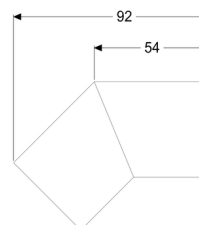

## Verbindingsstuk van 45 graden voor Linearis Infinity, Copper, geborsteld

### Beschrijving

Verbindingsstuk van 45 graden, inclusief twee verbindingen om Linearis Infinity-douchegoten in de lengterichting gefixeerd te verlengen