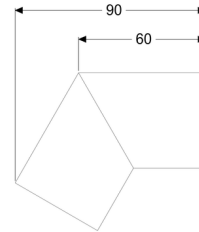

Verbindingsstuk van 30 graden voor Linearis Infinity, Copper, geborsteld

Artikel informatie

Artikel nr.: 45103.03
GTIN: 4026092094747
Korting groep: 10

Beschrijving

Verbindingsstuk van 30 graden, inclusief twee verbindingen om Linearis Infinity-douchegoten in de lengterichting gefixeerd te verlengen

Algemene karakteristieken:

Materiaal: rvs V4A

Afdekkingskarakteristieken:

Oppervlak: Copper geborsteld