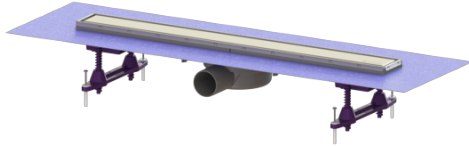

## Douchegoot Linearis Compact L: 650 mm, DN 50, WaD, rvs-afd., K3

### Beschrijving

De douchegoot Linearis Compact met vastgelast basiselement van ABS is geschikt voor lijnafwatering binnen. Als de rvs-inlegger omgekeerd wordt geplaatst, kan hij worden betegeld. Inclusief al gemaakte kwelwateropeningen en stankslot.

### Uitvoering:

Systeem:	125
Stankslot:	inclusief
Soort afdichting:	Composietafdichting
lekwateropening:	voorbereid
Afdichting van het opzetstuk:	voorgemonteerd dichtingsmanchet (WaD) volgens DIN 18534
Waterinwerkingsklasse conform DIN 18534-1 (tot inclusief):	W3-I
Waterslothoogte:	22 mm

### Afmetingen:

Breedte:	191 mm
Hoogte:	80 mm
null:	715 mm

**Reservoir:**

Aantal afvoeren:	1 ST
Inbouwdiepte:	80 mm

**Basiselement:**

Materiaal afvoerelement:	ABS
--------------------------	-----

**Afdekkingskarakteristieken:**