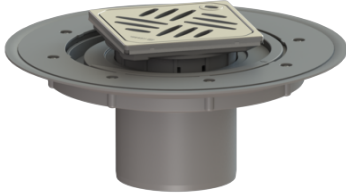

Opzetstuk Variofix Systeem 100, Designrooster Kessel, rvs 304, L 15

Artikel informatie

Artikel nr.: 47904
GTIN: 4026092028728
Korting groep: 10

Voordelen

- Keuze uit verschillende afdekkingen
- Inclusief dichtingsmanchet

Beschrijving

Het opzetstuk kan worden gecombineerd met een basiselement van het modulaire KESSEL-systeem voor puntafwatering binnen.

Uitvoering:

Systeem:	100
Soort afdichting:	Composietafdichting
Afdichting van het opzetstuk:	voor verlijmbare bijgeleverde dichtingsmanchet (bd) volgens DIN 18534
Waterinwerkingsklasse conform DIN 18534-1 (tot inclusief):	W3-I

Afmetingen:

Hoogte:	120 mm
Diameter:	312 mm
In hoogte verstelbaar:	telescopisch opzetstuk
Opzetstuk:	verstelbaar in drie dimensies

Afdekkingskarakteristieken:

Soort afdekking:	Designrooster
Roosterdesign:	Kessel
Afdekkingsmateriaal:	rvs V2A
Afdekking kleur:	zilver
Belastingsklasse:	L 15 (EN 1253-1)
Oppervlak:	geslepen, antislip
Vergrendeling:	Lock & Lift

Rooster:

Framelengte:	132 mm
Framebreedte:	132 mm
Framemateriaal:	rvs V2A
vorm opzetstuk:	hoekig
Materiaal opzetstuk:	ABS