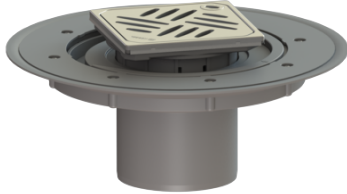

## Opzetstuk Variofix Systeem 100, Designrooster Kessel, rvs 304, L 15

### Beschrijving

Het opzetstuk kan worden gecombineerd met een basiselement van het modulaire KESSEL-systeem voor puntafwatering binnen.

### Afmetingen:

Hoogte:	120 mm
Diameter:	312 mm
In hoogte verstelbaar:	telescopisch opzetstuk
Opzetstuk:	verstelbaar in drie dimensies

### Afdekkingskarakteristieken:

Soort afdekking:	Designrooster
Roosterdesign:	Kessel
Afdekkingsmateriaal:	rvs V2A
Afdekking kleur:	zilver
Belastingsklasse:	L 15 (EN 1253-1)
Oppervlak:	geslepen, antislip
Vergrendeling:	Lock & Lift