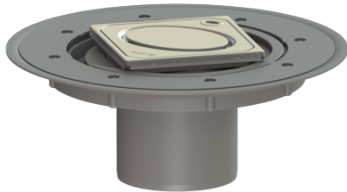

Opzetstuk Variofix Systeem 100, Designrooster Oval, rvs 304, L 15

Artikel informatie

Artikel nr.: 47905
GTIN: 4026092028629
Korting groep: 10

Voordelen

- Keuze uit verschillende afdekkingen
- Inclusief dichtingsmanchet

Beschrijving

Het opzetstuk kan worden gecombineerd met een basiselement van het modulaire KESSEL-systeem voor puntafwatering binnen.

Uitvoering:

Systeem:	100
Soort afdichting:	Composietafdichting
Afdichting van het opzetstuk:	voor verlijmbare bijgeleverde dichtingsmanchet (bd) volgens DIN 18534
Waterinwerkingsklasse conform DIN 18534-1 (tot inclusief):	W3-I

Afmetingen:

Hoogte:	120 mm
Diameter:	312 mm
In hoogte verstelbaar: Opzetstuk:	telescopisch opzetstuk verstelbaar in drie dimensies

Afdekkingskarakteristieken:

Soort afdekking:	Designrooster
Roosterdesign:	Oval
Afdekkingsmateriaal:	rvs V2A
Afdekking kleur:	zilver
Belastingsklasse:	L 15 (EN 1253-1)
Vergrendeling:	Lock & Lift

Rooster:

Framelengte:	132 mm
Framebreedte:	132 mm
Framemateriaal:	rvs V2A
Materiaal opzetstuk:	ABS