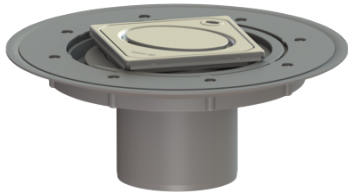

Opzetstuk Variofix Systeem 100, Designrooster Oval, rvs 304, L 15

Artikel informatie

Artikel nr.: 47905
GTIN: 4026092028629
Korting groep: 10

Voordelen

- Keuze uit verschillende afdekkingen
- Inclusief dichtingsmanchet

Beschrijving

Het opzetstuk kan worden gecombineerd met een basiselement van het modulaire KESSEL-systeem voor puntafwatering binnen.

Uitvoering:

| | |
|--|---|
| Systeem: | 100 |
| Soort afdichting: | Composietafdichting |
| Afdichting van het opzetstuk: | voor verlijmbare bijgeleverde dichtingsmanchet (bd) volgens DIN 18534 |
| Waterinwerkingsklasse conform DIN 18534-1 (tot inclusief): | W3-I |

Afmetingen:

| | |
|--------------------------------------|---|
| Hoogte: | 120 mm |
| Diameter: | 312 mm |
| In hoogte verstelbaar: Opzetstuk: | telescopisch opzetstuk verstelbaar in drie dimensies |

Afdekkingskarakteristieken:

| | |
|----------------------|------------------|
| Soort afdekking: | Designrooster |
| Roosterdesign: | Oval |
| Afdekkingsmateriaal: | rvs V2A |
| Afdekking kleur: | zilver |
| Belastingsklasse: | L 15 (EN 1253-1) |
| Vergrendeling: | Lock & Lift |