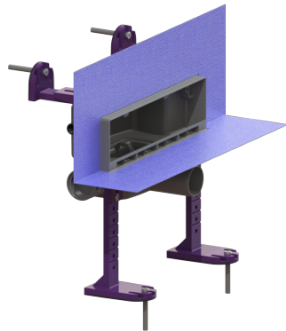

## Basiselement voor wandafvoer Scada led, DN 50, bevestigd dichtingsmanchet

### Beschrijving

Het basiselement voor wandafvoer Scada kan worden gecombineerd met de fronten Scada voor wand-/vloerafwatering binnen. Het basiselement is uitgerust met een stankslot en heeft aansluitmogelijkheid aan de voorkant en aan de linker- en rechterzijanten.

### Algemene karakteristieken:

Nominale breedte (DN):	50
Uitwendige diameter (DA):	58

### Afmetingen:

Lengte:	362 mm
Breedte:	195 mm
Hoogte:	353 mm

**Reservoir:**

Aantal afvoeren: 1 ST

**Basiselement:**

Materiaal afvoerelement: ABS  
Uitvoering aansluiting: zijwaarts

**Rooster:**

Framemateriaal: ABS  
Materiaal opzetstuk: ABS  
Afvoercapaciteit (l/s) bij 20 mmwk: 0,5 l/s