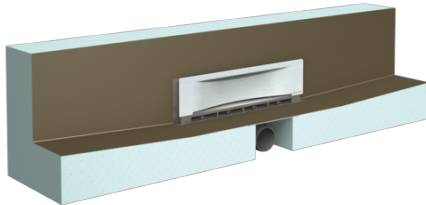

Inbouwpaneel voor wandafvoer Scada LED L: 900 mm, afd. onzichtbaar, betegelbaar

Artikel informatie

Artikel nr.: 48004.41
GTIN: 4026092059296
Korting groep: 01

Voordelen

- Flexibele en handige inbouw mogelijkheden
- Voorgemonteerd dichtingsmanchet
- RGB-lichtlijst met individueel instelbare kleuren

Beschrijving

Het inbouwpaneel wandafvoer Scada LED is bedoeld voor vloerafwatering binnen en bestaat uit een paneel met verval aan drie kanten en een geïntegreerde wandafvoer met front. De rgb-leds kunnen met een voeding en netaansluitkabel (15 m) worden aangesloten. Het basiselement heeft aansluitmogelijkheden voor uitloopspieën aan de voorkant en de linker- en rechterzijkanen.

Uitvoering:

Verlichting:	led
Stankslot:	inclusief
afdichting van het basiselement:	voorgemonteerd dichtingsmanchet (WaD) volgens DIN 18534
Waterslotheogte:	22 mm

Algemene karakteristieken:

Nominale wijdte (DN):	50
Uitwendige diameter (DA):	58

Afmetingen:

Lengte:	900 mm
Breedte:	200 mm
Hoogte:	240 mm

Reservoir:

Aantal afvoeren: 1 ST

Basiselement:

Materiaal afvoerelement: ABS

Afdekkingskarakteristieken:

Soort afdekking: betegelbaar front Scada
Roosterdesign: Onzichtbaar
Afdekking kleur: naar keuze
min. tegelhoogte: 15 mm
Tegeldikte max.: 15 mm
null: 15 mm
Lengte: 296 mm
Hoogte: 61 mm
Vergrendeling: ingestoken