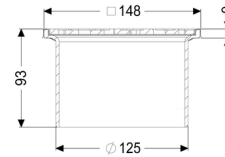

Opzetstuk Sleufrooster, antislip, L 15

Artikel informatie

Artikel nr.: 48176
GTIN: 4026092053706
Korting groep: 70

Beschrijving

Het opzetstuk kan worden gecombineerd met een baselement van het modulaire KESSEL-systeem voor puntafwatering binnenshuis.

Afmetingen:

Hoogte: 93 mm

Afdekkingskarakteristieken:

Soort afdekking:	Sleufrooster
Afdekkingsmateriaal:	rvs 14301
Afdekking kleur:	zilver
Belastingsklasse:	L 15 (EN 1253-1)
Hoogte:	18 mm
Vergrendeling:	geschroefd

Rooster:

Framelengte:	150 mm
Framebreedte:	150 mm
Framemateriaal:	rvs 14301

Materiaal opzetstuk: ABS