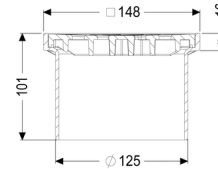

## Opzetstuk Sleufrooster zwart, 150 x 150 mm, K3

### Afmetingen:

Hoogte: 100 mm

### Rooster:

Framelengte: 150 mm

Framebreedte:	150 mm
Framemateriaal:	ABS
vorm opzetstuk:	hoekig
Materiaal opzetstuk:	ABS