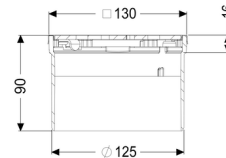

Opzetstuk Designrooster Kessel, rvs 316, Lock & Lift, L15

Artikel informatie

Artikel nr.: 48203
GTIN: 4026092066515
Korting groep: 10

Beschrijving

Het opzetstuk kan worden gecombineerd met een basiselement van het modulaire KESSEL-systeem voor puntafwatering binnenshuis.

Uitvoering:

Systeem: 125

Afmetingen:

Hoogte: 90 mm

Afdekkingskarakteristieken:

Soort afdekking:	Designrooster
Roosterdesign:	Kessel
Afdekkingsmateriaal:	rvs V4A
Afdekking kleur:	zilver
Belastingsklasse:	L 15 (EN 1253-1)
Hoogte:	16 mm
Vergrendeling:	Lock & Lift

Rooster: