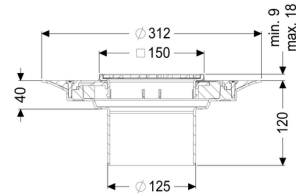

Opzetstuk Variofix Sleufrooster, rvs 316, K3

Artikel informatie

Artikel nr.: 48206
 GTIN: 4026092066546
 Korting groep: 10

Voordelen

- Keuze uit verschillende afdekkingen
- Inclusief dichtingsmanchet

Beschrijving

Afdichting van het opzetstuk:

voor verlijmbare bijgeleverde dichtingsmanchet (bd)
 volgens DIN 18534

Waterinwerkingsklasse conform DIN 18534-1 (tot inclusief):

W3-I

Afmetingen:

Hoogte:

120 mm

Diameter:

312 mm

In hoogte verstelbaar:

telescopisch opzetstuk

In hoogte verstelbaar:

10 - 18 mm

Opzetstuk:

verstelbaar in drie dimensies

Afdekkingskarakteristieken:

Soort afdekking:	Sleufrooster
Afdekkingsmateriaal:	rvs V4A
Afdekking kleur:	zilver
Belastingsklasse:	K 3 (EN 1253-1)
Vergrendeling:	geschroefd

Rooster:

Framelengte:	150 mm
Framebreedte:	150 mm
Framemateriaal:	rvs V4A
Materiaal opzetstuk:	ABS