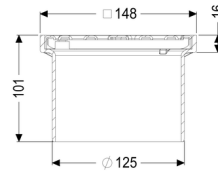

Opzetstuk Sleufrooster, rvs 316, 150 x 150 mm, K3

Artikel informatie

Artikel nr.: 48209
GTIN: 4026092066577
Korting groep: 10

Beschrijving

Het opzetstuk kan worden gecombineerd met een basiselement van het modulaire KESSEL-systeem voor puntafwatering binnenshuis.

Uitvoering:

Systeem: 125

Afmetingen:

Hoogte: 100 mm

Afdekkingskarakteristieken:

Soort afdekking:	Sleufrooster
Afdekkingsmateriaal:	rvs V4A
Afdekking kleur:	zilver
Belastingsklasse:	K 3 (EN 1253-1)
Hoogte:	16 mm
Vergrendeling:	geschroefd

Rooster:

Framelengte:	150 mm
Framebreedte:	150 mm
Framemateriaal:	ABS
Materiaal opzetstuk:	ABS