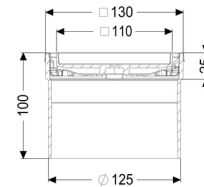

Opzetstuk betegelbaar, rvs 304, K3

Artikel informatie

Artikel nr.: 48211
GTIN: 4026092029749
Korting groep: 10

Beschrijving

Het opzetstuk kan worden gecombineerd met een baselement van het modulaire KESSEL-systeem voor puntafwatering binnenshuis.

Uitvoering:

Systeem: 125

Afmetingen:

Hoogte: 100 mm

Afdekkingskarakteristieken:

Soort afdekking:	betegelbare afdekplaat
Afdekkingsmateriaal:	betegelbaar
Afdekking kleur:	naar keuze
Belastingsklasse:	K 3 (EN 1253-1)
Hoogte:	25 mm

Rooster:

Framelengte: 132 mm

Framebreedte:	132 mm
Framemateriaal:	rvs V2A
vorm opzetstuk:	hoekig
Materiaal opzetstuk:	ABS