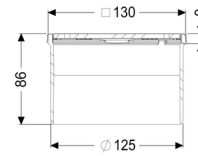

Opzetstuk Designrooster Slot, rvs 304, K3

Artikel informatie

Artikel nr.: 48218
GTIN: 4026092042601
Korting groep: 10

Beschrijving

Het opzetstuk kan worden gecombineerd met een baselement van het modulaire KESSEL-systeem voor puntafwatering binnenshuis.

Uitvoering:

Systeem: 125

Afmetingen:

Hoogte: 90 mm

Afdekkingskarakteristieken:

Soort afdekking:	Designrooster
Roosterdesign:	Slot
Afdekkingsmateriaal:	rvs V2A
Afdekking kleur:	zilver
Belastingsklasse:	K 3 (EN 1253-1)
Hoogte:	16 mm
Oppervlak:	geslepen
Vergrendeling:	ingelegd

Rooster:

Framelengte:	132 mm
Framebreedte:	132 mm
Framemateriaal:	rvs V2A
vorm opzetstuk:	hoekig
Materiaal opzetstuk:	ABS