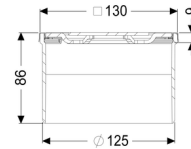

Opzetstuk Designrooster Spot, rvs 304, K3

Artikel informatie

Artikel nr.: 48220
GTIN: 4026092042625
Korting groep: 10

Beschrijving

Het opzetstuk kan worden gecombineerd met een basiselement van het modulaire KESSEL-systeem voor puntafwatering binnenshuis.

Uitvoering:

Systeem: 125

Afmetingen:

Hoogte: 90 mm

Afdekkingskarakteristieken:

Soort afdekking:	Designrooster
Roosterdesign:	Spot
Afdekkingsmateriaal:	rvs V2A
Afdekking kleur:	zilver
Belastingsklasse:	K 3 (EN 1253-1)
Hoogte:	16 mm
Vergrendeling:	ingelegd

Rooster:

Frame lengte:	132 mm
Frame breedte:	132 mm
Frame materiaal:	rvs V2A
Materiaal opzetstuk:	ABS