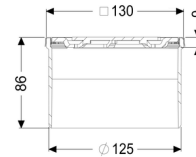

Opzetstuk Designrooster Oval, rvs 304, L 15

Artikel informatie

Artikel nr.: 48226
GTIN: 4026092042700
Korting groep: 10

Beschrijving

Het opzetstuk kan worden gecombineerd met een basiselement van het modulaire KESSEL-systeem voor puntafwatering binnenshuis.

Uitvoering:

Systeem: 125

Afmetingen:

Hoogte: 90 mm

Afdekkingskarakteristieken:

Soort afdekking:	Designrooster
Roosterdesign:	Oval
Afdekkingsmateriaal:	rvs V2A
Afdekking kleur:	zilver
Belastingsklasse:	L 15 (EN 1253-1)
Hoogte:	16 mm
Vergrendeling:	ingelegd

Rooster:

Frame lengte:	132 mm
Frame breedte:	132 mm
Frame materiaal:	rvs V2A
Materiaal opzetstuk:	ABS