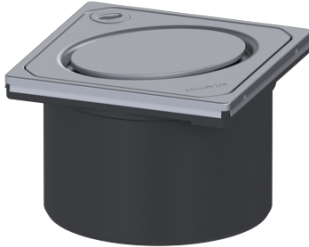

## Opzetstuk Designrooster Oval, rvs 316, Lock & Lift, L 15

### Beschrijving

Het opzetstuk kan worden gecombineerd met een basiselement van het modulaire KESSEL-systeem voor puntafwatering binnenshuis.

### Uitvoering:

Systeem: 125

### Afmetingen:

Hoogte: 90 mm