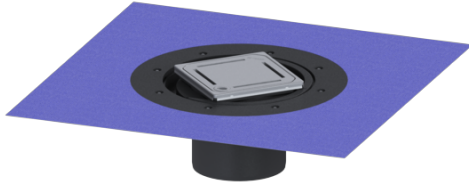

## Opzetstuk Variofix Designrooster Slot, rvs 304, Lock & Lift, K3

### Beschrijving

Het opzetstuk kan worden gecombineerd met een basiselement van het modulaire KESSEL-systeem voor puntafwatering binnen.

### Afmetingen:

Hoogte:	120 mm
Diameter:	312 mm
In hoogte verstelbaar:	telescopisch opzetstuk
In hoogte verstelbaar:	10 - 23 mm
Opzetstuk:	verstelbaar in drie dimensies

**Afdekkingskarakteristieken:**

Soort afdekking:	Designrooster
Roosterdesign:	Slot
Afdekkingsmateriaal:	rvs V2A
Afdekking kleur:	zilver
Belastingsklasse:	K 3 (EN 1253-1)
Oppervlak:	geslepen
Vergrendeling:	Lock & Lift

**Rooster:**

Framelengte:	132 mm
Framebreedte:	132 mm
vorm opzetstuk:	hoekig
Materiaal opzetstuk:	ABS