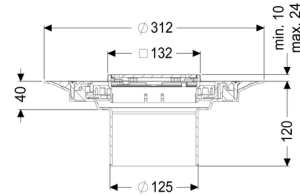

Opzetstuk Variofix Designrooster Slot, rvs 304, Lock & Lift, K3

Artikel informatie

Artikel nr.: 48619
GTIN: 4026092044919
Korting groep: 10

Voordelen

- Keuze uit verschillende afdekkingen
- Inclusief dichtingsmanchet

Beschrijving

Het opzetstuk kan worden gecombineerd met een basiselement van het modulaire KESSEL-systeem voor puntafwatering binnen.

Uitvoering:

Systeem:	125
Soort afdichting:	Composietafdichting
Afdichting van het opzetstuk:	voor verlijmbare bijgeleverde dichtingsmanchet (bd) volgens DIN 18534
Waterinwerkingsklasse conform DIN 18534-1 (tot inclusief):	W3-I

Afmetingen:

Hoogte:	120 mm
Diameter:	312 mm
In hoogte verstelbaar:	telescopisch opzetstuk
In hoogte verstelbaar:	10 - 23 mm
Opzetstuk:	verstelbaar in drie dimensies