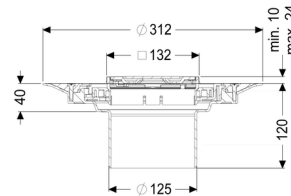

Opzetstuk Variofix Designrooster Spot, rvs 304, K3

Artikel informatie

Artikel nr.: 48620
GTIN: 4026092044834
Korting groep: 10

Voordelen

- Keuze uit verschillende afdekkingen
- Inclusief dichtingsmanchet

Beschrijving

Het opzetstuk kan worden gecombineerd met een basiselement van het modulaire KESSEL-systeem voor puntafwatering binnen.

Uitvoering:

Systeem:	125
Soort afdichting:	Composietafdichting
Afdichting van het opzetstuk:	voor verlijmbare bijgeleverde dichtingsmanchet (bd) volgens DIN 18534
Waterinwerkingsklasse conform DIN 18534-1 (tot inclusief):	W3-I

Afmetingen:

Hoogte:	120 mm
Diameter:	312 mm
In hoogte verstelbaar:	telescopisch opzetstuk
In hoogte verstelbaar:	10 - 23 mm
Opzetstuk:	verstelbaar in drie dimensies

Afdekkingskarakteristieken:

Soort afdekking:	Designrooster
Roosterdesign:	Spot
Afdekkingsmateriaal:	rvs V2A
Afdekking kleur:	zilver
Belastingsklasse:	K 3 (EN 1253-1)
Vergrendeling:	ingelegd

Rooster:

Framelengte:	132 mm
Framebreedte:	132 mm
Materiaal opzetstuk:	ABS