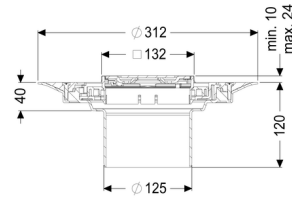

Opzetstuk Variofix Designrooster Spot, rvs 304, Lock & Lift, K3

Artikel informatie

Artikel nr.: 48621
GTIN: 4026092044827
Korting groep: 10

Voordelen

- Keuze uit verschillende afdekkingen
- Inclusief dichtingsmanchet

Beschrijving

Het opzetstuk kan worden gecombineerd met een basiselement van het modulaire KESSEL-systeem voor puntafwatering binnen.

Uitvoering:

Systeem:	125
Soort afdichting:	Composietafdichting
Afdichting van het opzetstuk:	voor verlijmbare bijgeleverde dichtingsmanchet (bd) volgens DIN 18534
Waterinwerkingsklasse conform DIN 18534-1 (tot inclusief):	W3-I

Afmetingen:

Hoogte:	120 mm
Diameter:	312 mm
In hoogte verstelbaar:	telescopisch opzetstuk
In hoogte verstelbaar:	10 - 23 mm
Opzetstuk:	verstelbaar in drie dimensies