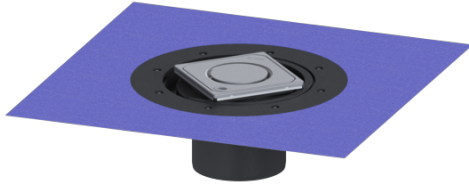

## Opzetstuk Variofix Designrooster Spot, rvs 304, Lock & Lift, K3

### Beschrijving

Het opzetstuk kan worden gecombineerd met een basiselement van het modulaire KESSEL-systeem voor puntafwatering binnen.

### Afmetingen:

Hoogte:	120 mm
Diameter:	312 mm
In hoogte verstelbaar:	telescopisch opzetstuk
In hoogte verstelbaar:	10 - 23 mm
Opzetstuk:	verstelbaar in drie dimensies

**Afdekkingskarakteristieken:**

Soort afdekking:	Designrooster
Roosterdesign:	Spot
Afdekkingsmateriaal:	rvs V2A
Afdekking kleur:	zilver
Belastingsklasse:	K 3 (EN 1253-1)
Vergrendeling:	Lock & Lift