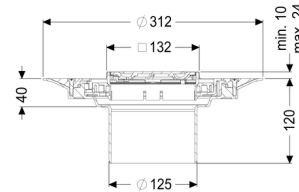

Opzetstuk Variofix Designrooster Oval, rvs 304, L 15

Artikel informatie

Artikel nr.: 48626
GTIN: 4026092044810
Korting groep: 10

Voordelen

- Keuze uit verschillende afdekkingen
- Inclusief dichtingsmanchet

Beschrijving

Het opzetstuk kan worden gecombineerd met een basiselement van het modulaire KESSEL-systeem voor puntafwatering binnen.

Uitvoering:

Systeem:	125
Soort afdichting:	Composietafdichting
Afdichting van het opzetstuk:	voor verlijmbare bijgeleverde dichtingsmanchet (bd) volgens DIN 18534
Waterinwerkingsklasse conform DIN 18534-1 (tot inclusief):	W3-I

Afmetingen:

Hoogte:	120 mm
Diameter:	312 mm
In hoogte verstelbaar:	telescopisch opzetstuk
In hoogte verstelbaar:	10 - 23 mm
Opzetstuk:	verstelbaar in drie dimensies

Afdekkingskarakteristieken:

Soort afdekking:	Designrooster
Roosterdesign:	Oval
Afdekkingsmateriaal:	rvs V2A
Afdekking kleur:	zilver
Belastingsklasse:	L 15 (EN 1253-1)
Vergrendeling:	ingelegd

Rooster:

Framelengte:	132 mm
Framebreedte:	132 mm
Framemateriaal:	rvs V2A

Materiaal opzetstuk:	ABS
----------------------	-----