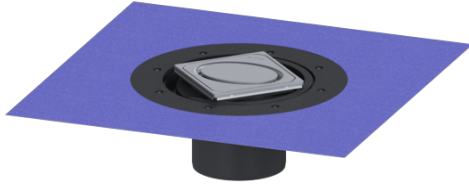

Opzetstuk Variofix Designrooster Oval, rvs 304, L 15

Artikel informatie

Artikel nr.: 48626
GTIN: 4026092044810
Korting groep: 10

Voordelen

- Keuze uit verschillende afdekkingen
- Inclusief dichtingsmanchet

Beschrijving

Het opzetstuk kan worden gecombineerd met een basiselement van het modulaire KESSEL-systeem voor puntafwatering binnen.

Uitvoering:

Systeem:	125
Soort afdichting:	Composietafdichting
Afdichting van het opzetstuk:	voor verlijmbare bijgeleverde dichtingsmanchet (bd) volgens DIN 18534
Waterinwerkingsklasse conform DIN 18534-1 (tot inclusief):	W3-I

Afmetingen:

Hoogte:	120 mm
Diameter:	312 mm
In hoogte verstelbaar:	telescopisch opzetstuk
In hoogte verstelbaar:	10 - 23 mm
Opzetstuk:	verstelbaar in drie dimensies

Afdekkingskarakteristieken:

Soort afdekking:	Designrooster
Roosterdesign:	Oval
Afdekkingsmateriaal:	rvs V2A
Afdekking kleur:	zilver
Belastingsklasse:	L 15 (EN 1253-1)
Vergrendeling:	ingelegd

Rooster:

Framelengte:	132 mm
Framebreedte:	132 mm
Framemateriaal:	rvs V2A

Materiaal opzetstuk:	ABS
----------------------	-----