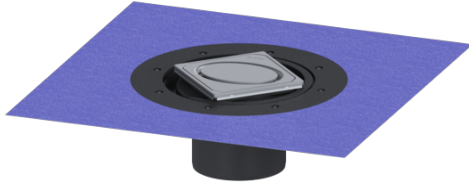

Opzetstuk Variofix Designrooster Oval, rvs 316, L 15

Artikel informatie

Artikel nr.: 48670
GTIN: 4026092077924
Korting groep: 10

Voordelen

- Keuze uit verschillende afdekkingen
- Inclusief dichtingsmanchet

Beschrijving

Het opzetstuk kan worden gecombineerd met een basiselement van het modulaire KESSEL-systeem voor puntafwatering binnen.

Uitvoering:

Systeem:	125
Soort afdichting:	Composietafdichting
Afdichting van het opzetstuk:	voor verlijmbare bijgeleverde dichtingsmanchet (bd) volgens DIN 18534
Waterinwerkingsklasse conform DIN 18534-1 (tot inclusief):	W3-I

Afmetingen:

Hoogte:	120 mm
Diameter:	312 mm
In hoogte verstelbaar:	telescopisch opzetstuk
In hoogte verstelbaar:	10 - 23 mm
Opzetstuk:	verstelbaar in drie dimensies

Afdekkingskarakteristieken:

Soort afdekking:	Designrooster
Roosterdesign:	Oval
Afdekkingsmateriaal:	rvs V4A
Afdekking kleur:	zilver
Belastingsklasse:	L 15 (EN 1253-1)
Vergrendeling:	ingelegd

Rooster:

Framelengte:	132 mm
Framebreedte:	132 mm
Framemateriaal:	rvs V4A

Materiaal opzetstuk:	ABS
----------------------	-----