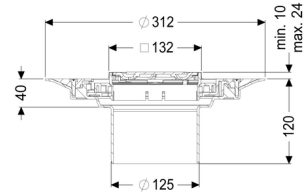

Opzetstuk Variofix Designrooster Oval, rvs 316, L 15

Artikel informatie

Artikel nr.: 48670
GTIN: 4026092077924
Korting groep: 10

Voordelen

- Keuze uit verschillende afdekkingen
- Inclusief dichtingsmanchet

Beschrijving

Het opzetstuk kan worden gecombineerd met een basiselement van het modulaire KESSEL-systeem voor puntafwatering binnen.

Uitvoering:

Systeem:	125
Soort afdichting:	Composietafdichting
Afdichting van het opzetstuk:	voor verlijmbare bijgeleverde dichtingsmanchet (bd) volgens DIN 18534
Waterinwerkingsklasse conform DIN 18534-1 (tot inclusief):	W3-I

Afmetingen:

Hoogte:	120 mm
Diameter:	312 mm
In hoogte verstelbaar:	telescopisch opzetstuk
In hoogte verstelbaar:	10 - 23 mm
Opzetstuk:	verstelbaar in drie dimensies

Afdekkingskarakteristieken:

Soort afdekking:	Designrooster
Roosterdesign:	Oval
Afdekkingsmateriaal:	rvs V4A
Afdekking kleur:	zilver
Belastingsklasse:	L 15 (EN 1253-1)
Vergrendeling:	ingelegd

Rooster:

Framelengte:	132 mm
Framebreedte:	132 mm
Framemateriaal:	rvs V4A

Materiaal opzetstuk:	ABS
----------------------	-----