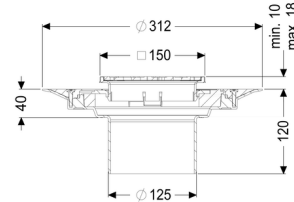

Opzetstuk Variofix Sleufrooster, rvs 304, antislip, L 15

Artikel informatie

Artikel nr.: 48907
GTIN: 4026092053690
Korting groep: 70

Voordelen

- Keuze uit verschillende afdekkingen
- Inclusief dichtingsmanchet

Beschrijving

Het opzetstuk kan worden gecombineerd met een basiselement van het modulaire KESSEL-systeem voor puntafwatering binnen.

Uitvoering:

Afdichting:

Soort afdichting:

Afdichting van het opzetstuk:

Waterinwerkingsklasse conform DIN 18534-1 (tot inclusief):

Afdichting

Composietafdichting

voor verlijmbare bijgeleverde dichtingsmanchet (bd) volgens DIN 18534

W3-I

Afmetingen:

Hoogte:

Diameter:

120 mm

312 mm

In hoogte verstelbaar:

In hoogte verstelbaar:

Opzetstuk:

telescopisch opzetstuk

10 - 18 mm

verstelbaar in drie dimensies