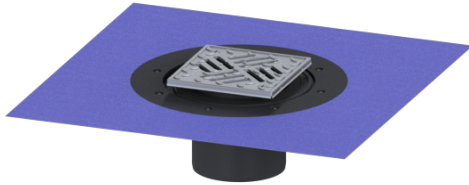

## Opzetstuk Variofix Sleufrooster, rvs 304, antislip, L 15

### Beschrijving

Het opzetstuk kan worden gecombineerd met een basiselement van het modulaire KESSEL-systeem voor puntafwatering binnen.

### Afmetingen:

Hoogte:

Diameter:

120 mm

312 mm

In hoogte verstelbaar:

In hoogte verstelbaar:

Opzetstuk:

telescopisch opzetstuk

10 - 18 mm

verstelbaar in drie dimensies

**Afdekkingskarakteristieken:**

Soort afdekking:	Sleufrooster
Afdekkingsmateriaal:	rvs V2A
Afdekking kleur:	zilver
Belastingsklasse:	L 15 (EN 1253-1)
Vergrendeling:	geschroefd