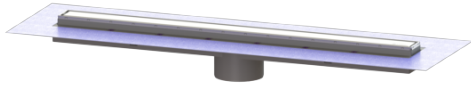

Opzetstuk Linearis Comfort L: 950 mm, Systeem 125, WaD, K3

Artikel informatie

Artikel nr.: 48930M
GTIN: 4026092079065
Korting groep: 10

Voordelen

- Meer ontwerpmogelijkheden met omkeerbaar rvs-rooster
- Hoogste brandbeveiligingsstandaarden
- Lage inbouwdiepte

Beschrijving

Het opzetstuk Linearis Comfort kan worden gecombineerd met een basiselement van het modulaire KESSEL-systeem 125 voor lijnafwatering binnen.

Uitvoering:

Systeem:	125
Stankslot:	inclusief
Soort afdichting:	Composietafdichting
lekwateropening:	open
Afdichting van het opzetstuk:	voorgemonteerd dichtingsmanchet (WaD) volgens DIN 18534
Waterinwerkingsklasse conform DIN 18534-1 (tot inclusief):	W3-I
Waterslotheogte:	50 mm

Algemene karakteristieken:

Nominale breedte (DN):	125
Uitwendige diameter (DA):	125

Afmetingen:

Breedte:	243 mm
Hoogte:	115 mm
null:	1.015 mm

Afdekkingskarakteristieken:

Soort afdekking:	Afdekking rvs
Roosterdesign:	optioneel betegelbaar
Afdekkingsmateriaal:	rvs V2A
Afdekking kleur:	zilver, naar keuze
Belastingsklasse:	K 3 (EN 1253-1)
Vergrendeling:	ingelegd

Rooster:

Framelengte:	950 mm
Framebreedte:	66 mm
Framemateriaal:	rvs V2A

Materiaal opzetstuk:	ABS
Afvoercapaciteit (l/s) bij 10 mmwk:	1,1 l/s
Afvoercapaciteit (l/s) bij 0 mmwk:	1 l/s