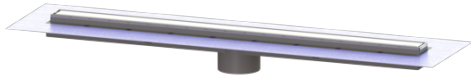

Opzetstuk Linearis Comfort L: 1150 mm, Systeem 125, WaD, K3

Artikel informatie

Artikel nr.: 48932M
GTIN: 4026092079089
Korting groep: 10

Voordelen

- Meer ontwerpmogelijkheden met omkeerbaar rvs-rooster
- Hoogste brandbeveiligingsstandaarden
- Lage inbouwdiepte

Beschrijving

Het opzetstuk Linearis Comfort kan worden gecombineerd met een basiselement van het modulaire KESSEL-systeem 125 voor lijnafwatering binnen.

Uitvoering:

Systeem:	125
Stankslot:	inclusief
Soort afdichting: lekwateropening:	Composietafdichting open
Afdichting van het opzetstuk:	voorgemonteerd dichtingsmanchet (WaD) volgens DIN 18534
Waterinwerkingsklasse conform DIN 18534-1 (tot inclusief):	W3-I
Waterslotheogte:	50 mm

Algemene karakteristieken:

Nominale breedte (DN):	125
Uitwendige diameter (DA):	125

Afmetingen:

Breedte:	243 mm
Hoogte:	107 mm
null:	1.215 mm

Afdekkingskarakteristieken:

Soort afdekking:	Afdekking rvs
Roosterdesign:	optioneel betegelbaar
Afdekkingsmateriaal:	rvs V2A
Afdekking kleur:	zilver, naar keuze
Belastingsklasse:	K 3 (EN 1253-1)
Oppervlak:	Geborsteld rvs
Vergrendeling:	ingelegd

Rooster:

Framelengte:	1.150 mm
Framebreedte:	66 mm
Framemateriaal:	rvs V2A
vorm opzetstuk:	hoekig
Materiaal opzetstuk:	ABS
Afvoercapaciteit (l/s) bij 10 mmwk:	1,1 l/s
Afvoercapaciteit (l/s) bij 0 mmwk:	1 l/s