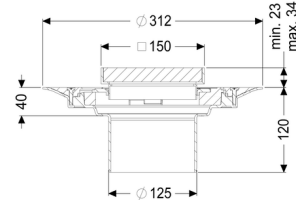

Opzetstuk Variofix Rooster, rvs 304, L 15

Artikel informatie

Artikel nr.: 48965
GTIN: 4026092004708
Korting groep: 70

Voordelen

- Keuze uit verschillende afdekkingen
- Inclusief dichtingsmanchet

Beschrijving

Het opzetstuk kan worden gecombineerd met een basiselement van het modulaire KESSEL-systeem voor puntafwatering binnen.

Uitvoering:

Afdichting:

Soort afdichting:

Afdichting van het opzetstuk:

Waterinwerkingsklasse conform DIN 18534-1 (tot inclusief):

Afdichting

Composietafdichting

voor verlijmbare bijgeleverde dichtingsmanchet (bd) volgens DIN 18534

W3-I

Afmetingen:

Hoogte:

Diameter:

120 mm

312 mm

In hoogte verstelbaar:

In hoogte verstelbaar:

Opzetstuk:

telescopisch opzetstuk

23 - 40 mm

verstelbaar in drie dimensies