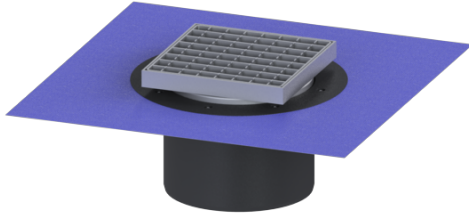

Opzetstuk Variofix Systeem 200, Rooster, rvs 304, L 15

Artikel informatie

Artikel nr.: 48969
GTIN: 4026092005132
Korting groep: 70

Voordelen

- Keuze uit verschillende afdekkingen
- Inclusief dichtingsmanchet

Beschrijving

Het opzetstuk kan worden gecombineerd met een basiselement van het modulaire KESSEL-systeem voor puntafwatering binnen.

Uitvoering:

Systeem:	200
Soort afdichting:	Composietafdichting
Afdichting van het opzetstuk:	voor verlijmbare bijgeleverde dichtingsmanchet (bd) volgens DIN 18534
Waterinwerkingsklasse conform DIN 18534-1 (tot inclusief):	W3-I

Afmetingen:

Hoogte:	150 mm
Diameter:	320 mm
In hoogte verstelbaar:	telescopisch opzetstuk
In hoogte verstelbaar:	30 - 50 mm
Opzetstuk:	verstelbaar in drie dimensies

Afdekkingskarakteristieken:

Soort afdekking:	Rooster
Afdekkingsmateriaal:	rvs V2A
Afdekking kleur:	zilver
Belastingsklasse:	L 15 (EN 1253-1)
Hoogte:	28 mm
Oppervlak:	gebeitst, antislip
Vergrendeling:	ingelegd
Maaswijdte:	23 x 23 mm

Rooster:

Framelengte:	200 mm
Framebreedte:	200 mm
vorm opzetstuk:	hoekig
Materiaal opzetstuk:	ABS