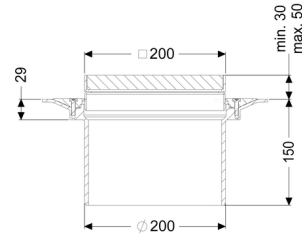

Opzetstuk Variofix Systeem 200, Rooster, rvs 304, L 15

Artikel informatie

Artikel nr.: 48969
GTIN: 4026092005132
Korting groep: 70

Voordelen

- Keuze uit verschillende afdekkingen
- Inclusief dichtingsmanchet

Beschrijving

Het opzetstuk kan worden gecombineerd met een basiselement van het modulaire KESSEL-systeem voor puntafwatering binnen.

Uitvoering:

Systeem:	200
Soort afdichting:	Composietafdichting
Afdichting van het opzetstuk:	voor verlijmbare bijgeleverde dichtingsmanchet (bd) volgens DIN 18534
Waterinwerkingsklasse conform DIN 18534-1 (tot inclusief):	W3-I

Afmetingen:

Hoogte:	150 mm
Diameter:	320 mm
In hoogte verstelbaar:	telescopisch opzetstuk
In hoogte verstelbaar:	30 - 50 mm
Opzetstuk:	verstelbaar in drie dimensies

Afdekkingskarakteristieken:

Soort afdekking:	Rooster
Afdekkingsmateriaal:	rvs V2A
Afdekking kleur:	zilver
Belastingsklasse:	L 15 (EN 1253-1)
Hoogte:	28 mm
Oppervlak:	gebeitst, antislip
Vergrendeling:	ingelegd
Maaswijdte:	23 x 23 mm

Rooster:

Framelengte:	200 mm
Framebreedte:	200 mm
vorm opzetstuk:	hoekig
Materiaal opzetstuk:	ABS