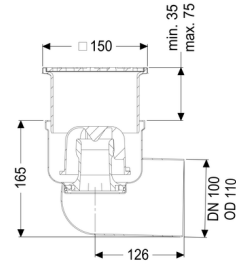

Verdiepings-/vloerafvoer Ferrofix DN 100, horizontaal, Sleufrooster

Artikel informatie

Artikel nr.: 54420.61
GTIN: 4026092056530
Korting groep: 70

Voordelen

- Gemaakt van bijzonder hygiënisch en mechanisch sterk belastbaar rvs

Beschrijving

De verdiepings-/vloerafvoer Ferrofix van rvs is bedoeld voor puntafwatering en is uitgerust met een uitneembaar stankslot van rvs, een afdichting en een bouwfasaafdekking.

De uitloopaansluiting is geschikt voor het aansluiten van SML-pijpen.

Uitvoering:

Systeem:	125
Stankslot:	inclusief
Afdichting van het opzetstuk:	aansluitrand
afdichting van het basiselement:	aansluitrand
Waterslotheogte:	50 mm

Algemene karakteristieken:

Nominale breedte (DN):	100
Uitwendige diameter (DA):	110
Norm:	EN 1253-1

Afmetingen: