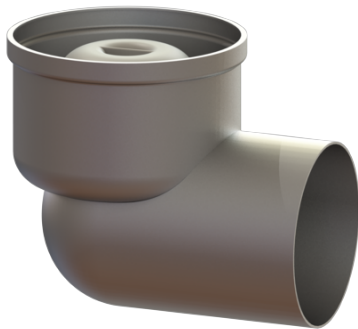

Basiselement Ferrofix Sys 125, DN 100, Uitloop horizontaal

Artikel informatie

Artikel nr.: 54420
GTIN: 4026092053621
Korting groep: 70

Voordelen

- Gemaakt van bijzonder hygiënisch en mechanisch sterk belastbaar rvs
- Kan met verschillende opzetstukken worden gecombineerd

Beschrijving

Het basiselement Ferrofix van rvs is in combinatie met een Systeem 125-opzetstuk bedoeld voor puntafwatering en is uitgerust met een uitneembaar stankslot en een bouwphaseafdekking.

De uitloopaansluiting is geschikt voor het aansluiten van SML-pijpen.

Uitvoering:

| | |
|----------------------------------|--------------|
| Systeem: | 125 |
| Stankslot: | inclusief |
| afdichting van het basiselement: | aansluitrand |
| Waterslotheogte: | 50 mm |

Algemene karakteristieken:

Reservoir:

Aantal afvoeren: 1 ST

Basiselement:

Materiaal afvoerelement: rvs 14301
Uitvoering aansluiting: zijwaarts