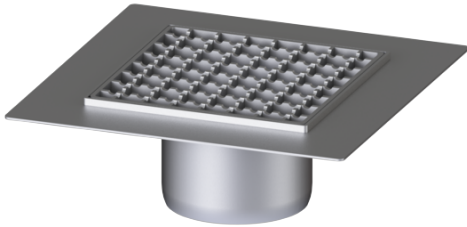

Opzetstuk Ferrofix Lijmflens h: 6 mm, 200 x 200 mm, rooster

Artikel informatie

Artikel nr.: 54928
GTIN: 4026092099896
Korting groep: 70

Voordelen

- Gemaakt van bijzonder hygiënisch en mechanisch sterk belastbaar rvs
- Variabel met basiselementen te combineren

Beschrijving

Het opzetstuk van rvs kan worden gecombineerd met een basiselement van het modulaire KESSEL-systeem 125 voor puntafwatering binnen.

Uitvoering:

Systeem:	125
Afdichting van het opzetstuk:	Lijmflens (geschikt voor tegengaan van vochtpenetratie)
Waterinwerkingsklasse conform DIN 18534-1 (tot inclusief):	W3-I

Afmetingen:

Lengte:	300 mm
Breedte:	300 mm
Hoogte:	110 mm

Afdekkingskarakteristieken:

Soort afdekking:	Rooster
Belastingsklasse:	L 15 / M 125 (EN 1253-1)

Lengte:	200 mm
Breedte:	200 mm
Hoogte:	6 mm
Oppervlak:	gebeitst
Vergrendeling:	ingelegd
Maaswijdte:	23 x 23 mm
Materiaal opzetstuk:	rvs V2A