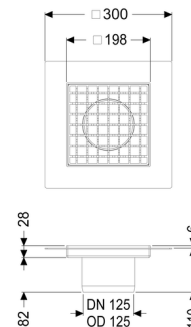

Opzetstuk Ferrofix Lijmflens h: 6 mm, 200 x 200 mm, rooster

Artikel informatie

Artikel nr.: 54928
GTIN: 4026092099896
Korting groep: 70

Voordelen

- Gemaakt van bijzonder hygiënisch en mechanisch sterk belastbaar rvs
- Variabel met basiselementen te combineren

Beschrijving

Het opzetstuk van rvs kan worden gecombineerd met een basiselement van het modulaire KESSEL-systeem 125 voor puntafwatering binnen.

Uitvoering:

Systeem:	125
Afdichting van het opzetstuk:	Lijmflens (geschikt voor tegengaan van vochtpenetratie)
Waterinwerkingsklasse conform DIN 18534-1 (tot inclusief):	W3-I

Afmetingen:

Lengte:	300 mm
Breedte:	300 mm
Hoogte:	110 mm

Afdekkingskarakteristieken:

Soort afdekking:	Rooster
Belastingsklasse:	L 15 / M 125 (EN 1253-1)

Lengte:	200 mm
Breedte:	200 mm
Hoogte:	6 mm
Oppervlak:	gebeitst
Vergrendeling:	ingelegd
Maaswijdte:	23 x 23 mm
Materiaal opzetstuk:	rvs V2A