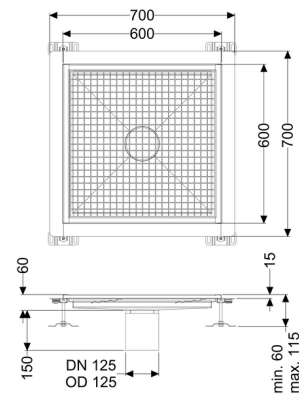

## Vloerbak Ferrofix Lijmflens h: 15 mm, 600 x 600 mm

Het gootprofiel is geschikt voor composietafdichtingen en heeft rondom een lijmrand (15 mm diep en 50 mm naar buiten afgekant) met gelaste verstekken.

Afdichting van het opzetstuk:

Lijmflens (geschikt voor tegengaan van vochtpenetratie)

### Algemene karakteristieken:

Nominale wijdte (DN):	125
Uitwendige diameter (DA):	125

### Afmetingen:

Lengte:	600 mm
Breedte:	600 mm
Hoogte:	60 mm

**Afdekkingskarakteristieken:**

Soort afdekking:	Rooster
Afdekking kleur:	zilver
Belastingsklasse:	L 15 (EN 1253-1)
Vergrendeling:	ingelegd
Materiaal opzetstuk:	rvs 14301