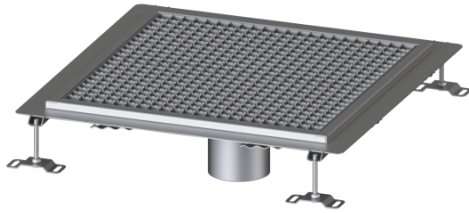

## Vloerbak Ferrofix Lijmflens h: 15 mm, 600 x 600 mm

### Beschrijving

De vloerbak Ferrofix van rvs met een materiaaldikte van 2,0 mm (in dompelbad gebeitst) is uitgerust met geslepen roosterlamellen, langs- en dwarsverval, poten voor hoogtenivellering en uitloopspieën van rvs.

Het gootprofiel is geschikt voor composietafdichtingen en heeft rondom een lijmrand (15 mm diep en 50 mm naar buiten afgekant) met gelaste verstekken.

Afdichting van het opzetstuk:

Lijmflens (geschikt voor tegengaan van vochtpenetratie)

### Afmetingen:

Lengte:	600 mm
Breedte:	600 mm
Hoogte:	60 mm

**Afdekkingskarakteristieken:**

Soort afdekking:	Rooster
Afdekking kleur:	zilver
Belastingsklasse:	L 15 (EN 1253-1)
Vergrendeling:	ingelegd
Materiaal opzetstuk:	rvs 14301