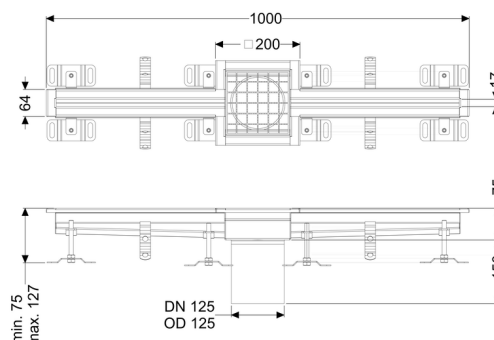

Sleufrooster Ferrofix zonder lijmfrens, 17x1000mm, midden

Artikel informatie

Artikel nr.: 6102100
 GTIN: 4026092099681
 Korting groep: 80

Beschrijving

Het sleufrooster Ferrofix van rvs met een materiaaldikte van 1,5 mm (in dompelbad gebeitst) is uitgerust met geslepen roosterlamellen, langs- en dwarsverval, poten voor hoogtenivellering en uitloopspieën van rvs.

Afdichting van het opzetstuk: aansluitrand

Algemene karakteristieken:

Nominale wijdte (DN): 125 mm
 Uitwendige diameter (DA): 125 mm
 Materiaal: rvs V2A

Afmetingen:

Lengte: 1.000 mm
 Breedte: 17 mm
 Hoogte: 75 mm

Afdekkingskarakteristieken:

Soort afdekking: Rooster
 Afdekking kleur: zilver
 Belastingklasse: L 15 (EN 1253-1)

Lengte:	200 mm
Breedte:	200 mm
Vergrendeling:	ingelegd
null:	17 mm