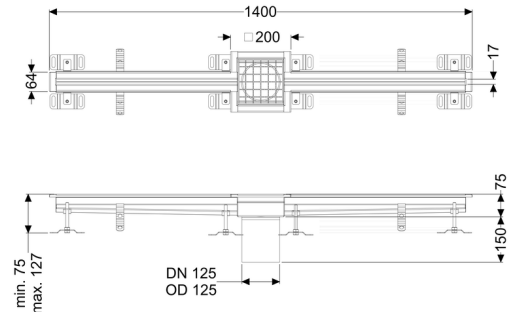

Sleufrooster Ferrofix zonder lijmfrens, 17x1400mm, midden

Artikel informatie

Artikel nr.: 6102140
 GTIN: 4026092099704
 Korting groep: 80

Beschrijving

Het sleufrooster Ferrofix van rvs met een materiaaldikte van 1,5 mm (in dompelbad gebeitst) is uitgerust met geslepen roosterlamellen, langs- en dwarsverval, poten voor hoogtenivellering en uitloopspieën van rvs.

Afdichting van het opzetstuk: aansluitrand

Algemene karakteristieken:

Nominale wijdte (DN): 125 mm
 Uitwendige diameter (DA): 125 mm
 Materiaal: rvs V2A

Afmetingen:

Lengte: 1.400 mm
 Breedte: 17 mm
 Hoogte: 75 mm

Afdekkingskarakteristieken:

Soort afdekking: Rooster
 Afdekking kleur: zilver
 Belastingklasse: L 15 (EN 1253-1)

Lengte:	200 mm
Breedte:	200 mm
Vergrendeling:	ingelegd
null:	17 mm